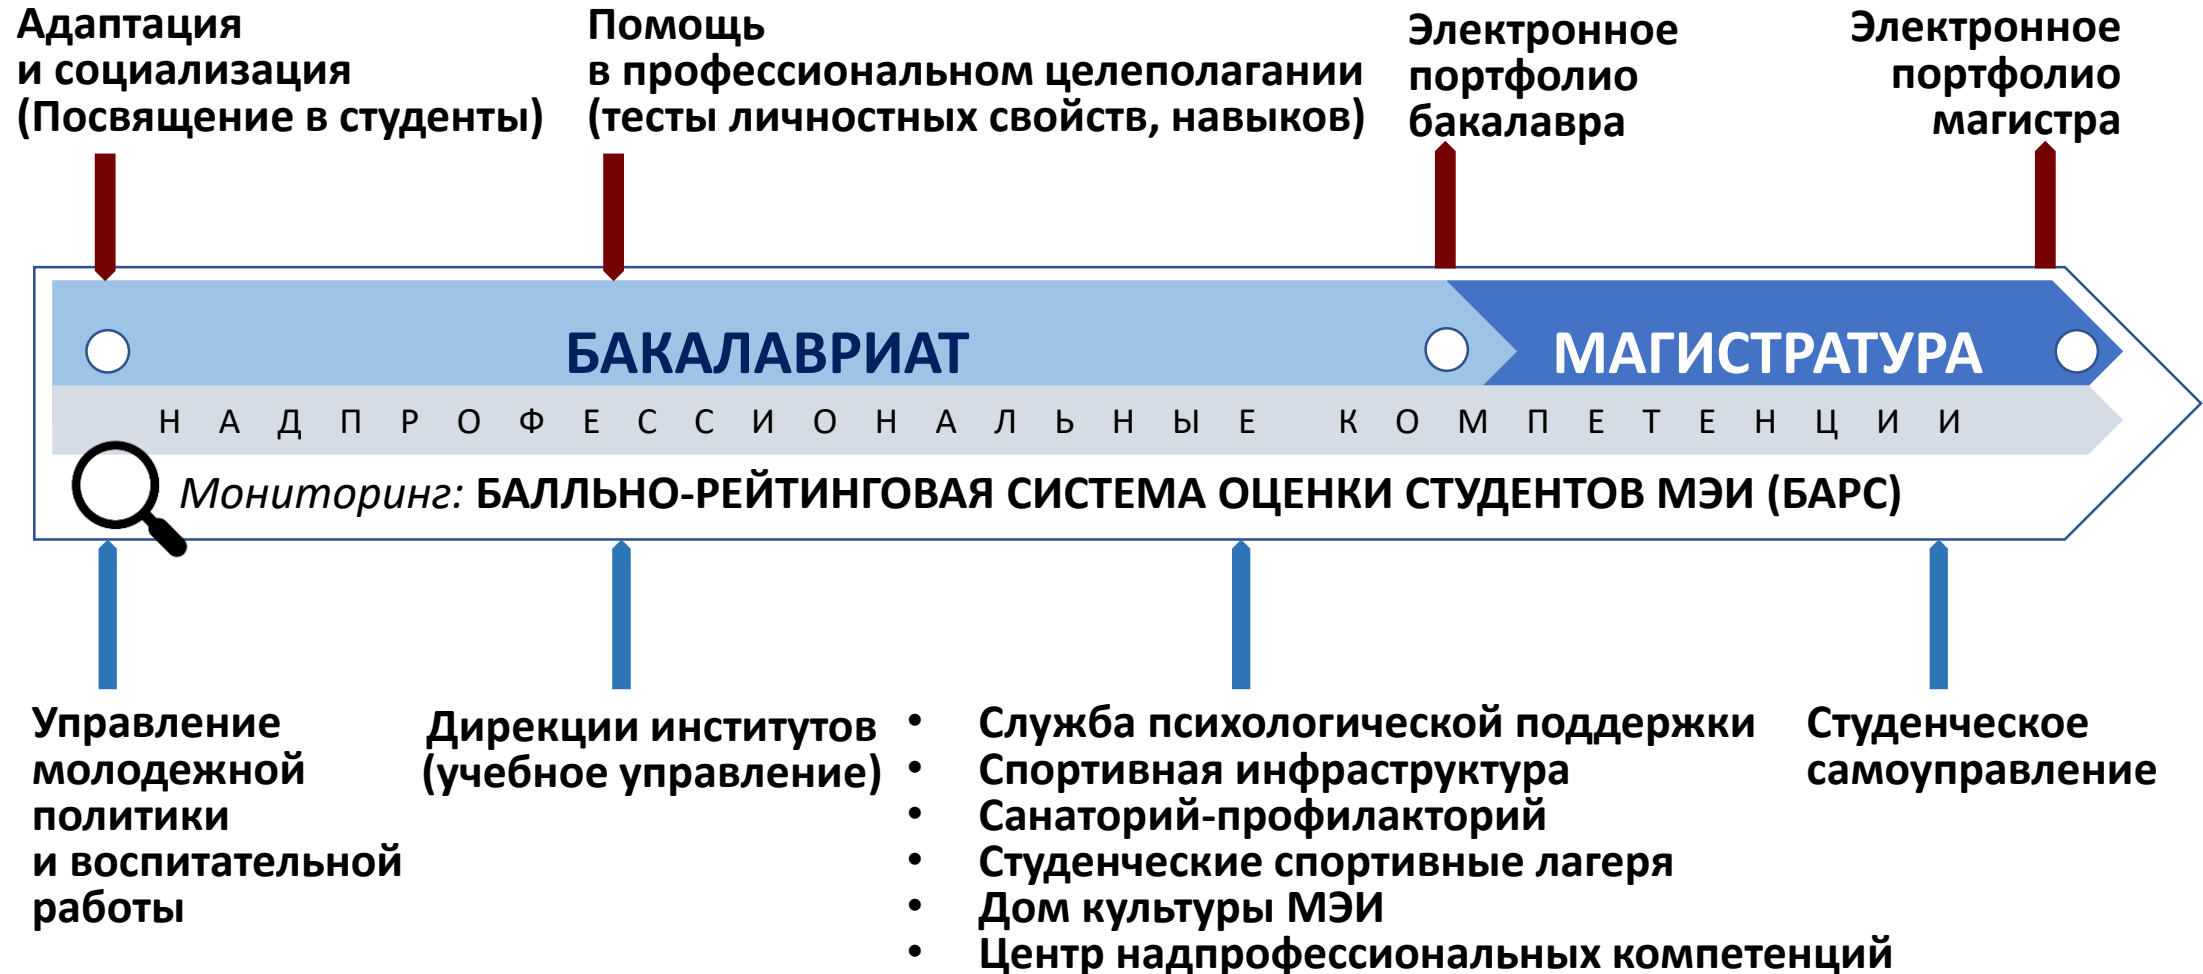

ОРГАНИЗАЦИЯ ВОСПИТАНИЯ И РАЗВИТИЯ ЛИЧНОСТИ