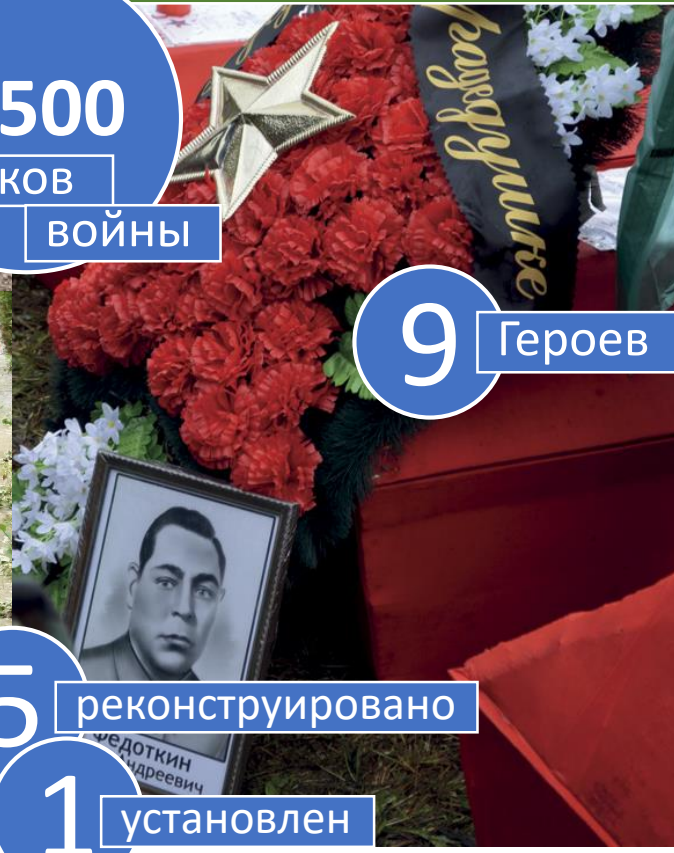

9 Героев

5 реконструировано

1 установлен