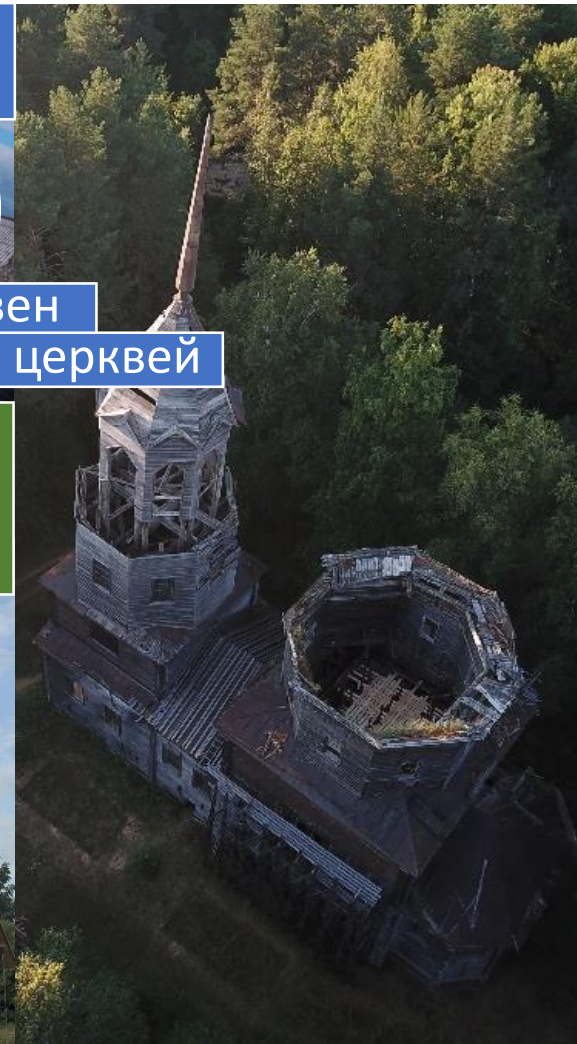

ВОЗРОЖДЕНИЕ ДЕРЕВЯННЫХ ХРАМОВ РУССКОГО СЕВЕРА

Проведены противоаварийные работы, гидроизоляция крыш и выравнивание фундаментов для дальнейшей реставрации

Проведены обмеры и фотофиксация

10

часовен

и церквей

Республика Карелия
Архангельская область
Вологодская область

8

объектов